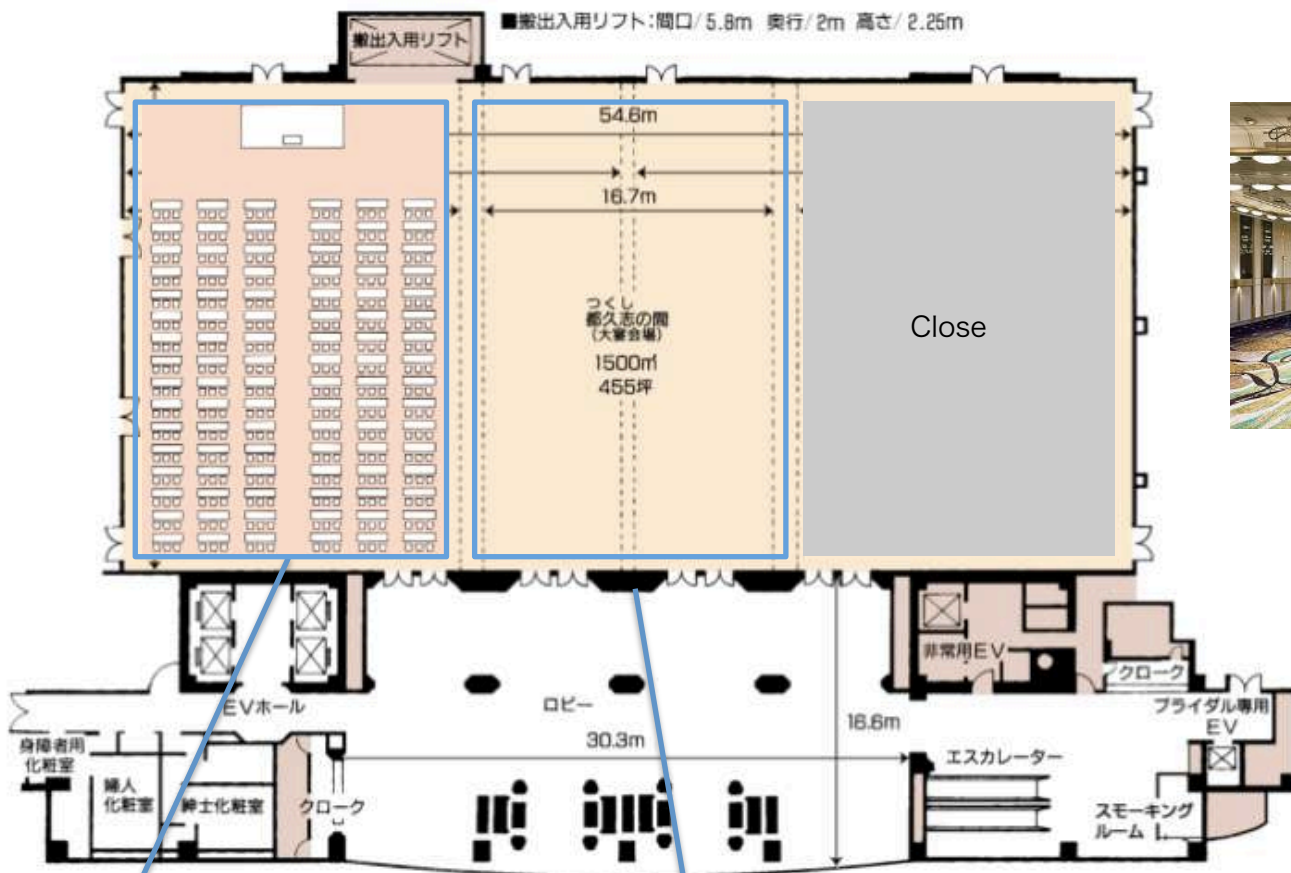

# レイアウト案

## 3F 都久志の間

カンファレンス会場  
(1トラック)  
シアター形式300~400席程度

テーブルブース(10社限定)  
&  
懇親パーティー会場

## 4F ローズルーム

Sponsor's room

\*会場レイアウトは変更することがございます。予めご了承ください。