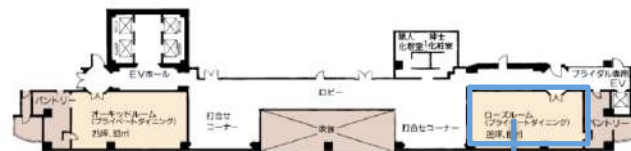

4F ローズルーム

Sponsor's room

*会場レイアウトは変更することがございます。予めご了承ください。